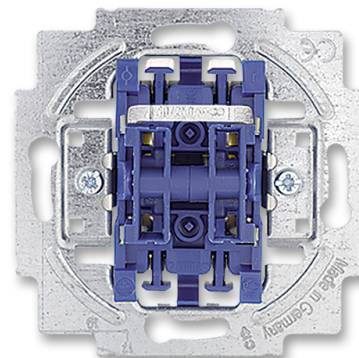

# PRZYCISK ŻALUZYJOWY Z BLOKADĄ NAWROTU.

Kod produktu 2CKA001413A1103

Typ produktu 2020/4 US-500

Sortowanie 1/0+1/0 s blokováním

---

OPIS

---