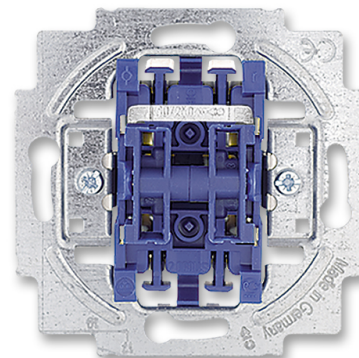

# WYŁĄCZNIK ŻALUZZJOWY Z BLOKADA NAWROTU

Kod produktu 2CKA001012A2197

Typ produktu 2000/4 US-500

Sortowanie 1+1 s blokováním

---

OPIS

---