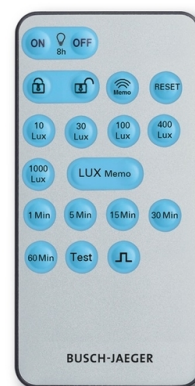

PILOT IR DO CZUJEK SERWISOWY

Kod produktu 2CKA006800A2511

Typ produktu 6843

OPIS
