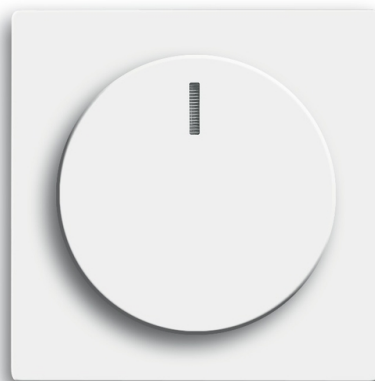

# POKRYWA Z POKRĘTŁEM I LAMPKĄ NEONOWĄ PODWYŻSZONA KONSTRUKCJA. DO ŚCIEMNIACZY

Kod produktu 2CKA006599A3009  
Typ produktu 6540-84-102-500  
Projekt Future® linear, 13, Carat®, Axcent®  
Wariant biały

## NASTĘPNE WARIANTY

Wariant	Kod produktu
 antracyt	2CKA006599A2950
 kość słoniowa	2CKA006599A2951