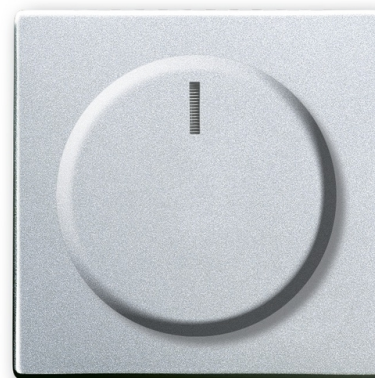

POKRYWA Z POKRĘTŁEM I LAMPKĄ NEONOWĄ PODWYŻSZONA KONSTRUKCJA. DO ŚCIEMNIACZY

Kod produktu 2CKA006599A2952

Typ produktu 6540-83-102

Serie Future® linear, Axcent®

Wariant aluminiowo srebrny

OPIS

NASTĘPNE WARIANTY

Wariant	Kod produktu
 antracyt	2CKA006599A2950
 kość słoniowa	2CKA006599A2951
 biały	2CKA006599A3009
 stal nierdzewna	2CKA006599A2959
 biały mat	2CKA006599A2961
 czarny mat	2CKA006599A2966