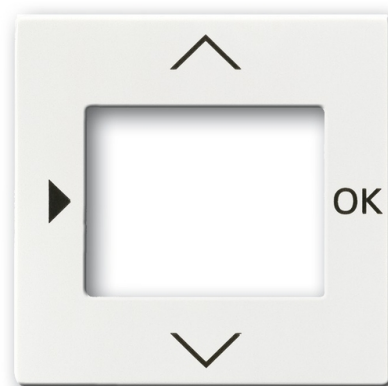

POKRYWA ZEGARA

6455, 6456

Kod produktu 2CKA006430A0306
Typ produktu 6435-84
Serie Future® linear, Carat®, Axcent®
Wariant biały

OPIS

NASTĘPNY WARIANTY

Wariant	Kod produktu
 antracyt	2CKA006430A0303
 kość słoniowa	2CKA006430A0304