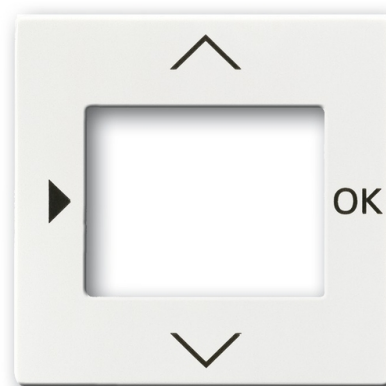

POKRYWA ZEGARA

6455, 6456

Kod produktu 2CKA006430A0306
Typ produktu 6435-84
Serie Future® linear, Carat®, Axcent®
Wariant biały

OPIS

NASTĘPNY WARIANTY

Wariant	Kod produktu
 antracyt	2CKA006430A0303
 kość słoniowa	2CKA006430A0304
 aluminowo srebrny	2CKA006430A0305
 stal nierdzewna	2CKA006430A0344
 biały mat	2CKA006430A0388
 czarny mat	2CKA006430A0389