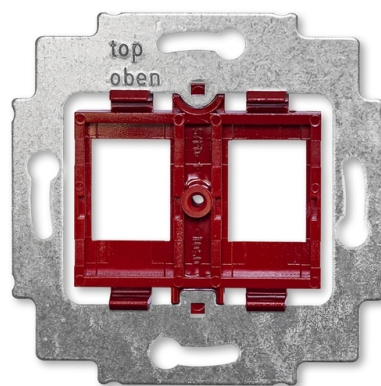

**Kod produktu 2CKA001753A9972**  
**Typ produktu 1812-500**  
**Wariant czerwony**

---

**OPIS**

---