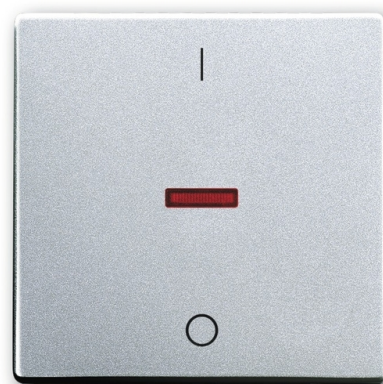

KLAWISZ PODJDYNCZY DO WYŁACZNIKÓW: 1- BIEGUNOWEGO, SCHODOWEGO, KRZYŻOWEGO I DO PRZYCISKU ZWIERNEGO Z CZERWONYM OKIENKIEM I OPISEM

Kod produktu 2CKA001751A2954

Typ produktu 1788-83

Projekt Future® linear, Axcent®

Wariant aluminiowo srebrny

OPIS

NASTĘPNY WARIANTY

	Wariant	Kod produktu
	antracyt	2CKA001751A2927
	kość słoniowa	2CKA001751A2742
	biały	2CKA001751A2750
	stal nierdzewna	2CKA001751A2961
	biały mat	2CKA001751A3028
	czarny mat	2CKA001751A3042