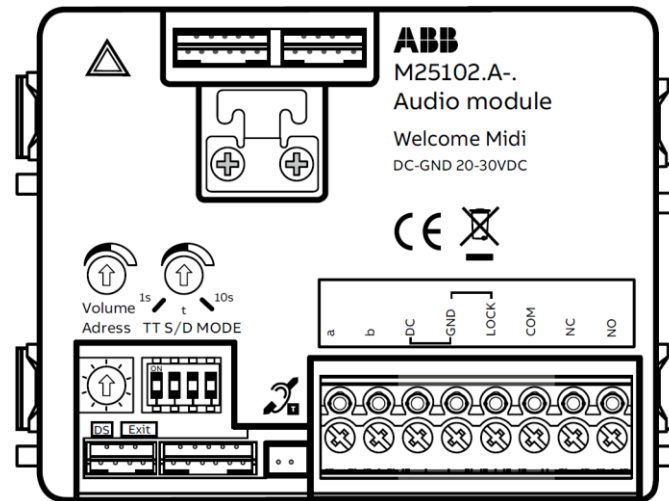

ABB-Welcome Midi Klasické tablo s hlasovým modulem a s externí analogovou kamerou připojenou přes kamerové rozhraní

Zapojení hlasové jednotky M25102xA-A-02

Až 18 V AC/DC, 250 mA
Doporučený zámeček:
12 V AC nebo DC, nízkoodběrový (max. 250 mA)

ABB-Welcome Midi

Klasické tablo s hlasovým modulem a s externí analogovou kamerou připojenou přes kamerové rozhraní

*Pro venkovní instalace:
 Např. FTP CAT6 PE stíněný
 venkovní
 (typ: SXKD-6-FTP-PE) apod.
 nebo:
 kabel typu TCEPKPFLE

Nastavení kamerového rozhraní 83327-500-02