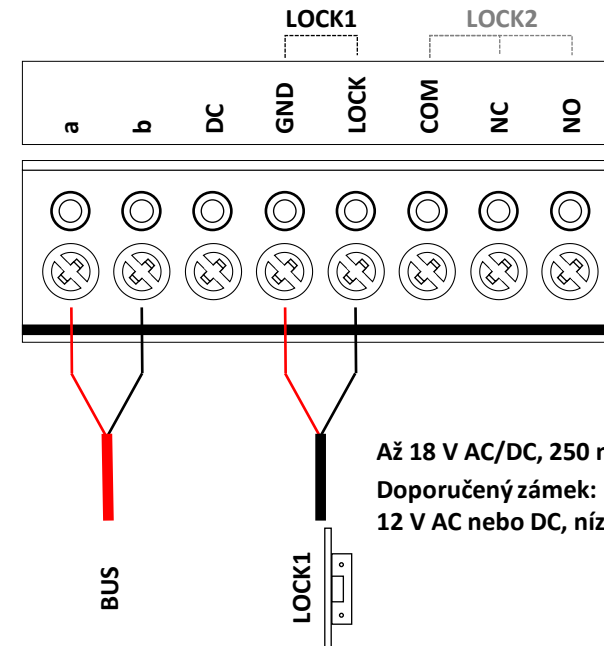

ABB-Welcome Midi Klasické tablo s hlasovým modulem a s externí analogovou kamerou připojenou přes kamerové rozhraní

Zapojení hlasové jednotky M25102xA-A-02

Až 18 V AC/DC, 250 mA
Doporučený zámeček:
12 V AC nebo DC, nízkoodběrový (max. 250 mA)

ABB-Welcome Midi

Klasické tablo s hlasovým modulem a s externí analogovou kamerou připojenou přes kamerové rozhraní

*Pro venkovní instalace:
 Např. FTP CAT6 PE stíněný
 venkovní
 (typ: SXKD-6-FTP-PE) apod.
 nebo:
 kabel typu TCEPKPFLE

Nastavení kamerového rozhraní 83327-500-02