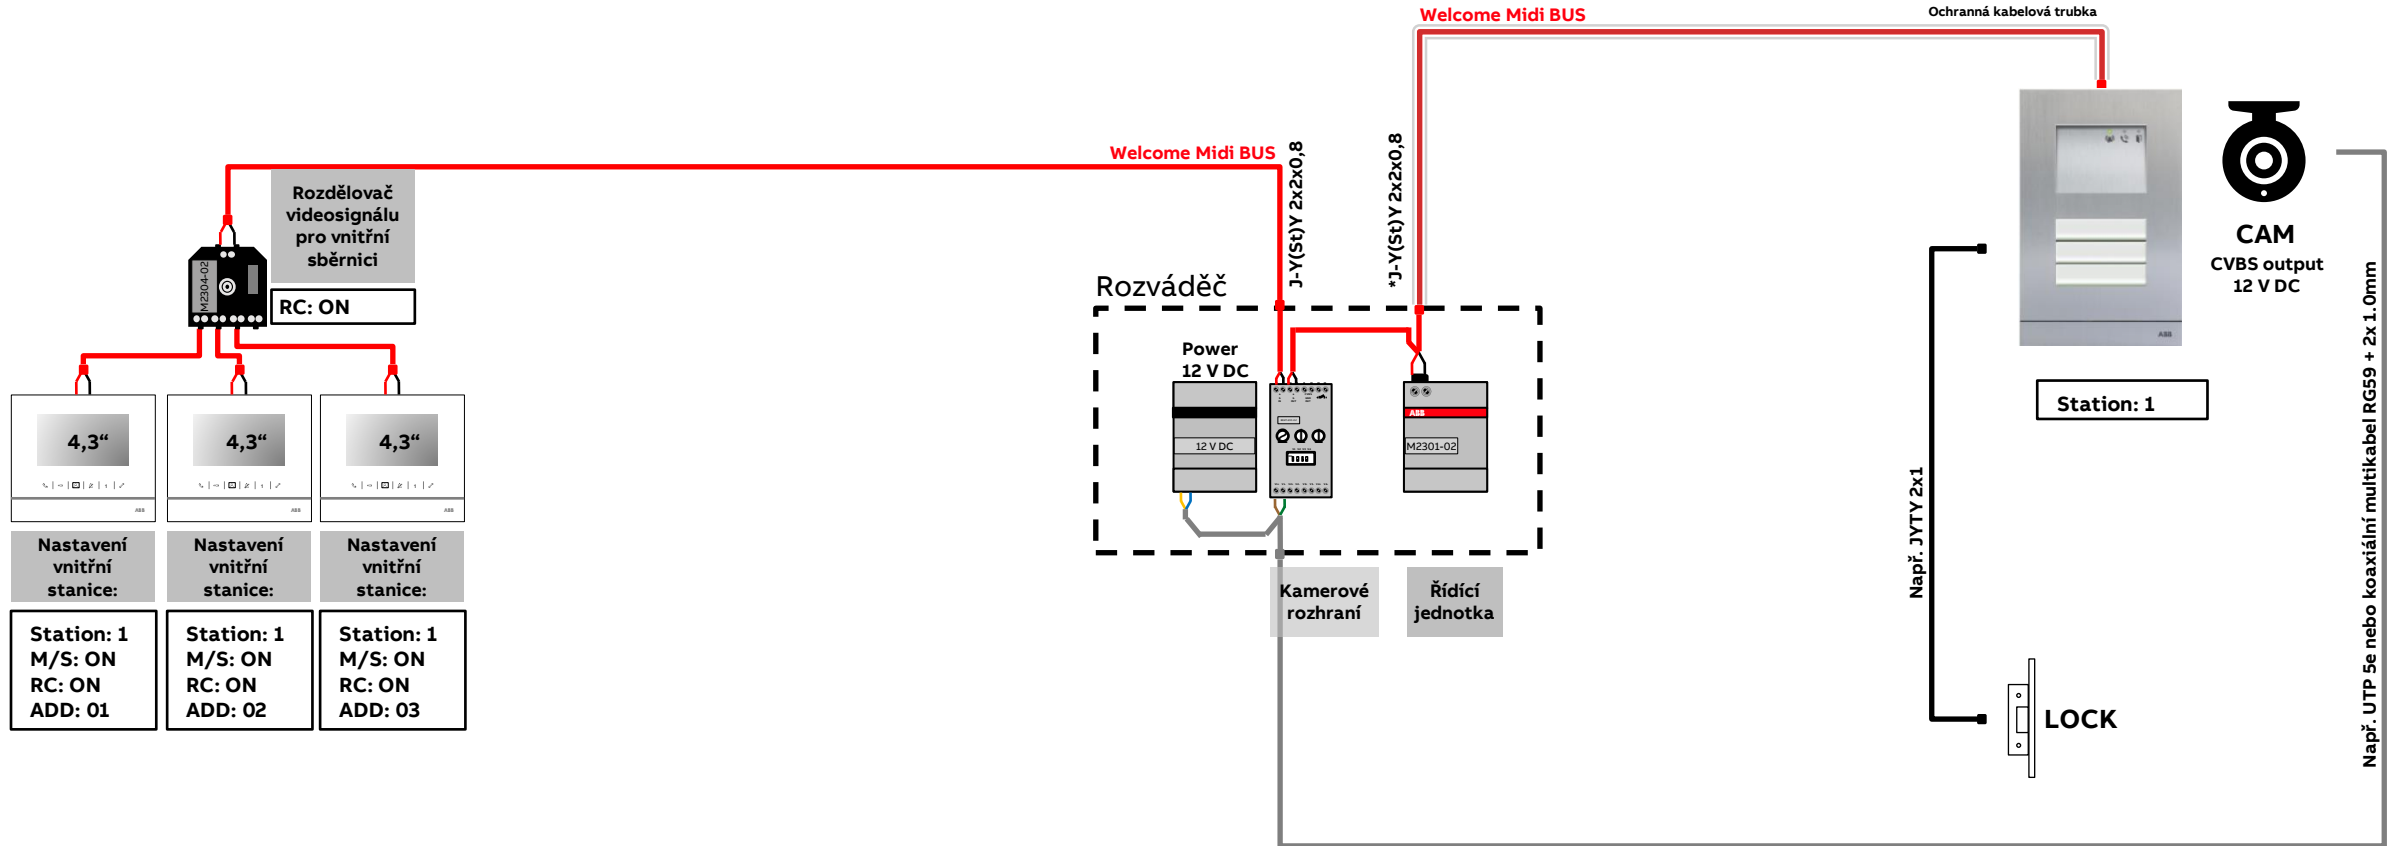

ABB-Welcome Midi Klasické tablo s hlasovým modulem a s externí analogovou kamerou připojenou přes kamerové rozhraní

Zapojení hlasové jednotky M25102xA-A-02

Až 18 V AC/DC, 250 mA
Doporučený zámeček:
12 V AC nebo DC, nízkoodběrový (max. 250 mA)

ABB-Welcome Midi

Klasické tablo s hlasovým modulem a s externí analogovou kamerou připojenou přes kamerové rozhraní

*Pro venkovní instalace:
 Např. FTP CAT6 PE stíněný
 venkovní
 (typ: SXKD-6-FTP-PE) apod.
 nebo:
 kabel typu TCEPKPFLE

Nastavení kamerového rozhraní 83327-500-02